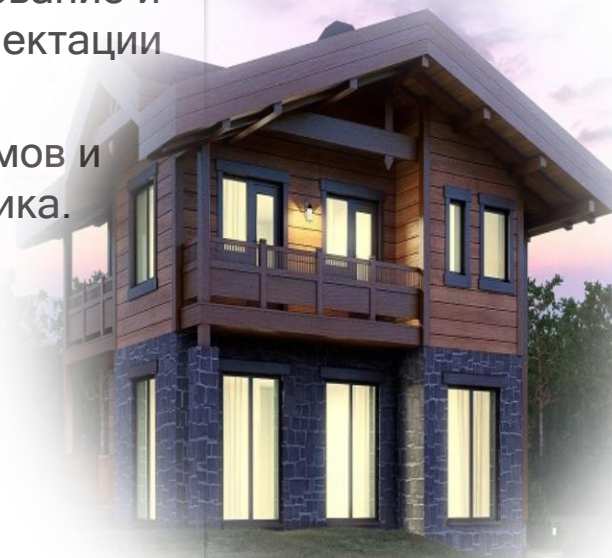

Строительная компания
«НОВЫЙ ДОМ»

О КОМПАНИИ

- Строительная компания «Новый Дом» существует на рынке малоэтажного строительства с 2014 года.
- Основные направления нашей деятельности - проектирование и строительство малоэтажных домов и коттеджей в комплектации «под ключ» в чистовой отделке.
- Мы осуществляем доставку, сборку, а также отделку домов и коттеджей, полностью снимая ответственность с заказчика. Выполняем весь комплекс строительных работ:
фундамент - стены - кровля - коммуникации - отделка.
- Наши архитекторы и дизайнеры разрабатывают индивидуальные проекты, создавая решения дизайна интерьера и внешнего образа вашего дома.
- Мы работаем в Татарстане, Удмуртии, Башкортостане.
- Наша компания сотрудничает с крупными предприятиями, специализирующимися на производстве строительных материалов: керамический и силикатный кирпич, газоблок, керамоблок, а также бревно и клееный брус.

г. Казань

1-этажный кирпичный дом 130 м²

ОПЫТ РАБОТЫ

- Компания «Новый Дом» ведет строительство малоэтажных домов из абсолютно всех строительных материалов.
- За 2017 год спроектировали 9000 м² малоэтажных домов
- Построили 4000 м² домов и коттеджей
- 9 из 10 домов построены нами срок.
- 50 % наших клиентов обратились к нам по рекомендациям